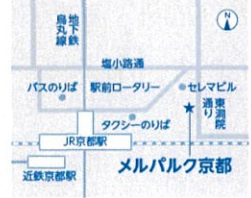

三宮研修センター
5階

神戸市中央区八幡通4-2-12

▶ JR[三ノ宮]駅中央口・西口、阪急[神戸三宮]駅東口、地下鉄[三宮]駅東出口4、阪神[神戸三宮]駅西口から徒歩約5分

京都
10/6(日)

メルパルク京都 5階

京都市下京区
東洞院通七条下ル東塩小路町6番13

▶ JR[京都]駅から徒歩約2分、近鉄[京都]駅から徒歩約5分、地下鉄[京都]駅から徒歩約1分

名古屋
10/6(日)

TKP名駅東口
カンファレンスセンター 13階

名古屋市中村区名駅3-26-8
KDX名古屋駅前ビル 13F

▶ 名古屋市長瀬山線・桜通線[名古屋]駅 ユニモールU2番出口から徒歩20秒、JR[名古屋]駅 桜通口から徒歩3分、近鉄[名古屋]駅から徒歩7分、名鉄[名古屋]駅から徒歩6分

大阪北
10/14(月)祝

梅田スカイビル・
タワーウエスト 10階

大阪市北区大淀中1-1-88

▶ JR[大阪]駅中央北口、大阪メトロ[梅田]駅5号出口、阪急[梅田]駅茶屋町口、阪神[梅田]駅西改札から徒歩約10分