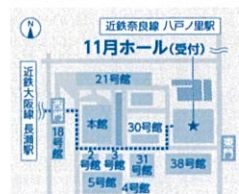

神戸
10/5(土)

三宮研修センター
5階

神戸市中央区八幡通4-2-12

- ▶ JR[三宮]駅中央口・西口、阪急[神戸三宮]駅東口、地下鉄[三宮]駅東出口4、阪神[神戸三宮]駅西口から徒歩約5分

京都
10/6(日)

メルパルク京都 5階

京都市下京区
東洞院通七条下ル東塩小路町676番13

- ▶ JR[京都]駅から徒歩約2分、近鉄[京都]駅から徒歩約5分、地下鉄[京都]駅から徒歩約1分

名古屋
10/6(日)

TKP名駅東口
カンファレンスセンター 13階
名古屋市中村区名駅3-26-8
KDX名古屋駅前ビル 13F

- ▶ 名古屋市営東山線・桜通線[名古屋]駅 ユニモールU2番出口から徒歩20秒、JR[名古屋]駅 桜通口から徒歩3分、近鉄[名古屋]駅から徒歩7分、名鉄[名古屋]駅から徒歩6分

大阪北
10/14(月祝)

梅田スカイビル・
タワーウエスト 10階

大阪市北区大淀中1-1-88

- ▶ JR[大阪]駅中央北口、大阪メトロ[梅田]駅5号出口、阪急[梅田]駅茶屋町口、阪神[梅田]駅西改札から徒歩約10分

東京
10/20(日)

近畿大学東京センター

東京都中央区八重洲1-8-16
新横町ビル13階

- ▶ JR[東京]駅八重洲中央口から八重洲地下街に入り地下18番出口、東京メトロ銀座線・東西線[日本橋]駅から徒歩約5分、東京メトロ丸の内線[東京]駅から徒歩約10分、都営浅草線[日本橋]駅から徒歩約7分

大阪南
10/27(日)

近畿大学東大阪キャンパス
11月ホール

東大阪市小若江3-4-1

- ▶ 近鉄大阪線[長瀬]駅から徒歩約10分、近鉄奈良線[八戸ノ里]駅から徒歩約20分

予備校講師による相談コーナー 大阪北・大阪南会場では各講座終了後、勉強法や講座の内容などについて相談できます。

令和2年度 推薦入試 (一般公募) 日程

学部	試験日	出願期間	合格発表日	試験地
法学部 経営学部 建築学部	令和元年 11/16(土)・17(日) [試験日自由選択]	令和元年 11/1(金)~7(木) (消印有効)	令和元年 11/27(水)	大阪・大阪北・東京・金沢・ 名古屋・名張・滋賀・京都・ 神戸・姫路・豊岡・和歌山・ 新宮・岡山・広島・徳島・ 高松・松山・高知・福岡 ※文芸学部:[実技]「小論文」[面接] 大阪のみ実施
経済学部 理工学部 文芸学部 総合社会学部	国際学部 農学部 産業理工学部 短期大学部	令和元年 11/30(土)・12/1(日) [試験日自由選択]	令和元年 11/1(金)~21(木) (消印有効)	
医学部	〈一次試験〉 令和元年 11/17(日) 〈二次試験〉 令和元年 12/1(日)	令和元年 11/1(金)~7(木) (消印有効)	〈一次試験〉 令和元年 11/27(水) 〈二次試験〉 令和元年 12/11(水)	〈一次試験〉 大阪・東京のみ実施 〈二次試験〉 大阪狭山のみ実施