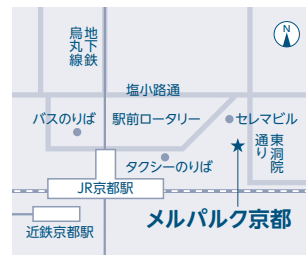

### 開催会場

#### 三宮研修センター 5階

神戸市中央区八幡通4-2-12

▶JR「三ノ宮」駅中央口・西口、阪急「神戸三宮」駅東口、地下鉄「三宮」駅東出口4、阪神「神戸三宮」駅西口から徒歩約5分

#### 京都

10/6(日)

#### メルパルク京都 5階

京都市下京区東洞院通七条下東塩小路町676番13

▶JR「京都」駅から徒歩約2分、近鉄「京都」駅から徒歩約5分、地下鉄「京都」駅から徒歩約1分