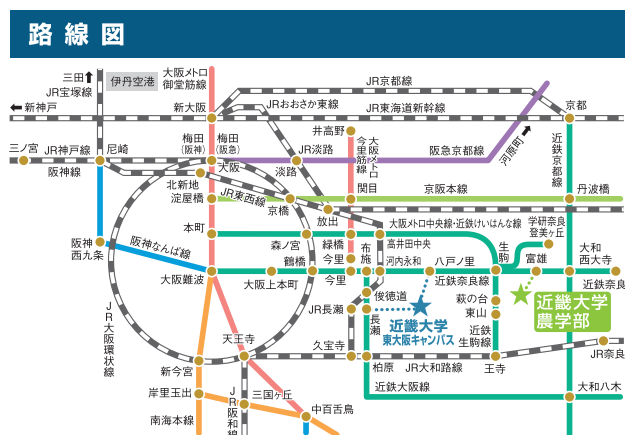

## ④保護者対象講演

『近大農学部就職支援と進路状況』

講師/鐘ヶ江 良胤 (近畿大学農学部 学生支援課 課長代理)

7.28 (日)

## ⑤各種相談コーナー

「学科別進学相談」「学生生活・入試相談」「就職相談」  
「各種資料配布」などを行います。

7.27 (土) 7.28 (日)

### 各主要駅からの経路・所要時間(目安) ※乗り換え時間を含みません。

※近鉄富雄駅(西出口)を出て富雄川沿いを南に「新富雄橋」をわたってください。

東大阪キャンパスで開催するオープンキャンパスでも、農学部に関するさまざまなご質問・ご相談にお答えします。

東大阪キャンパス(全学部対象) **OPEN CAMPUS**

7/21① 8/24② 8/25③ 9/22④

7月・8月は11:00~16:00、9月は10:00~15:00