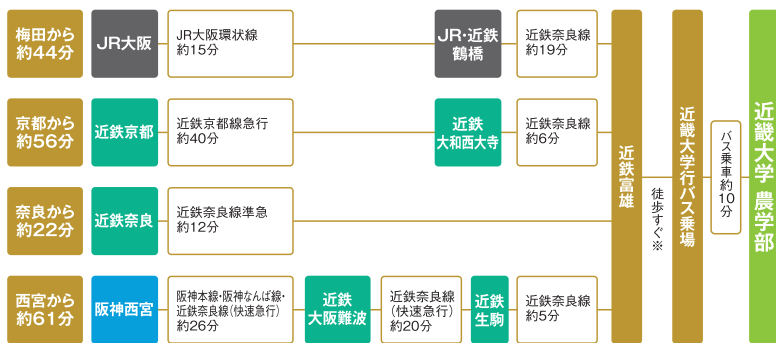

## ③英語対策講座

受験生対象

『受験に役立つ英語対策講座』

講師/夕陽丘予備校講師

7.28 (日)

## ④保護者対象講演

『近大農学部就職支援と進路状況』

講師/鐘ヶ江 良胤 (近畿大学農学部 学生支援課 課長代理)

7.28 (日)

## ⑤各種相談コーナー

「学科別進学相談」「学生生活・入試相談」「就職相談」  
「各種資料配布」などを行います。

7.27 (土) 7.28 (日)

### 各主要駅からの経路・所要時間(目安) ※乗り換え時間を含みません。

※近鉄富雄駅(西出口)を出て富雄川沿いを南に「新富雄橋」をわたってください。

東大阪キャンパスで開催するオープンキャンパスでも、農学部に関するさまざまなご質問・ご相談にお答えします。

東大阪キャンパス(全学部対象) **OPEN CAMPUS**

7/21① 8/24② 8/25③ 9/22④

7月・8月は11:00~16:00、9月は10:00~15:00