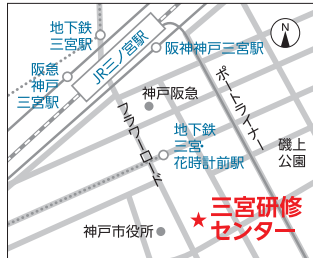

受付開始	近大入試まるわかりセミナー	英語対策講座／ 保護者向け近大概要説明	国語対策講座／数学対策講座	個別相談・資料コーナー
13:30～	14:00～14:40	14:50～15:40	15:50～16:40	13:30～17:00

会場

午後

名古屋

12/8日

名駅ダイヤメイツビル 3階
(TKPガーデンシティ
PREMIUM名古屋駅前)

愛知県名古屋市区西区名駅1-1-17
名駅ダイヤメイツビル3階

▶ JR東海道本線「名古屋」駅 桜通口から徒歩2分、名古屋市営東山線「名古屋」駅 9出入口から徒歩3分、名古屋市営桜通線「名古屋」駅 9出入口から徒歩3分、名鉄名古屋本線「名鉄名古屋」駅から徒歩5分、近鉄名古屋線「近鉄名古屋」駅 JR線・新幹線連絡改札口から徒歩5分

午後

京都

12/14土

京都JAビル
地下2階

京都市南区東九条西山王町1

▶ JR・市営地下鉄「京都」駅から徒歩約5分、近鉄「京都」駅から徒歩約7分、市営地下鉄「九条」駅から徒歩約4分

午後

神戸

12/15日

三宮研修センター
8階

神戸市中央区八幡通4-2-12

▶ JR「三ノ宮」駅中央口・西口、阪急「神戸三宮」駅東口、地下鉄「三宮」駅東出口4、阪神「神戸三宮」駅西口から徒歩約5分

午前

午後

大阪

12/21土

近畿大学東大阪キャンパス
11月ホール

東大阪市小若江3-4-1

▶ 近鉄大塚線「長瀬」駅から徒歩約10分、近鉄奈良線「八戸ノ里」駅から徒歩約20分

予備校講師による相談コーナー

大阪会場では各講座終了後、勉強法や講座の内容などについて相談できます。

来場者全員にプレゼント!