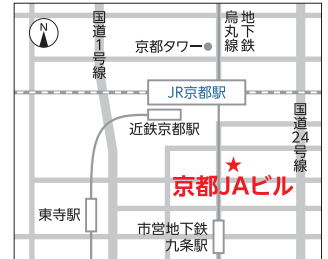

受付開始	近大入試まるわかりセミナー	英語対策講座／ 保護者向け近大概要説明	国語対策講座／数学対策講座	個別相談・資料コーナー
13:30～	14:00～14:40	14:50～15:40	15:50～16:40	13:30～17:00

会場

午後

名古屋

12/8日

名駅ダイヤメイツビル 3階
(TKPガーデンシティ
PREMIUM名古屋駅前)

愛知県名古屋市区西区名駅1-1-17
名駅ダイヤメイツビル3階

▶ JR東海道本線「名古屋」駅 桜通口から徒歩2分、名古屋市営東山線「名古屋」駅 9出入口から徒歩3分、名古屋市営桜通線「名古屋」駅 9出入口から徒歩3分、名鉄名古屋本線「名鉄名古屋」駅から徒歩5分、近鉄名古屋線「近鉄名古屋」駅 JR線・新幹線連絡改札口から徒歩5分

午後

京都

12/14土

京都JAビル
地下2階

京都市南区東九条西山王町1

▶ JR・市営地下鉄「京都」駅から徒歩約5分、近鉄「京都」駅から徒歩約7分、市営地下鉄「九条」駅から徒歩約4分

午後

神戸

12/15日

三宮研修センター
8階

神戸市中央区八幡通4-2-12

▶ JR「三ノ宮」駅中央口・西口、阪急「神戸三宮」駅東口、地下鉄「三宮」駅東出口4、阪神「神戸三宮」駅西口から徒歩約5分

午前

午後

大阪

12/21土

近畿大学東大阪キャンパス
11月ホール

東大阪市小若江3-4-1

▶ 近鉄大塚線「長瀬」駅から徒歩約10分、近鉄奈良線「八戸ノ里」駅から徒歩約20分

予備校講師による相談コーナー

大阪会場では各講座終了後、勉強法や講座の内容などについて相談できます。

来場者全員にプレゼント!