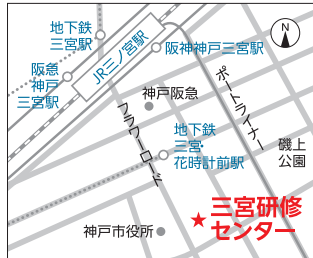

名古屋・京都・神戸会場 **午後** のみ開催

受付開始	近大入試まるわかり講座	英語対策講座／ 保護者向け近大概要説明	国語対策講座／数学対策講座	個別相談・資料コーナー
13:30～	14:00～14:40	14:50～15:40	15:50～16:40	13:30～17:00

会場

午後

名古屋

12/10日

名駅ダイヤメイツビル 3階
(TKPガーデンシティ
PREMIUM名古屋駅前)

愛知県名古屋市区名駅1-1-17
名駅ダイヤメイツビル3階

- ▶ JR東海道本線「名古屋」駅 桜通口から徒歩2分、名古屋市営東山線「名古屋」駅 9出入口から徒歩3分、名古屋市営桜通線「名古屋」駅 9出入口から徒歩3分、名鉄名古屋本線「名鉄名古屋」駅から徒歩5分、近鉄名古屋線「近鉄名古屋」駅 JR線・新幹線連絡改札口から徒歩5分

午後

京都

12/16土

YIC京都
3号館8階

京都市下京区西油小路町27番地

- ▶ JR・近鉄・地下鉄各線「京都駅」から徒歩5分

午後

神戸

12/17日

三宮研修センター
6階

神戸市中央区八幡通4-2-12

- ▶ JR「三ノ宮」駅中央口・西口、阪急「神戸三宮」駅東口、地下鉄「三宮」駅東出口4、阪神「神戸三宮」駅西口から徒歩約5分

午前

午後

大阪

12/23土

近畿大学東大阪キャンパス
11月ホール

東大阪市小若江3-4-1

- ▶ 近鉄大板線「長瀬」駅から徒歩約10分、近鉄奈良線「八戸ノ里」駅から徒歩約20分

予備校講師による相談コーナー

大阪会場では各講座終了後、勉強法や講座の内容などについて相談できます。

来場者全員にプレゼント!

あまくて、近大みかん