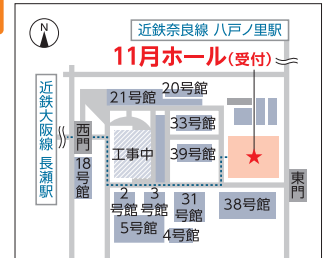

- ▶ JR東海道本線「名古屋」駅 桜通口から徒歩2分、名古屋市営東山線「名古屋」駅 9出入口から徒歩3分、名古屋市営桜通線「名古屋」駅 9出入口から徒歩3分、名鉄名古屋本線「名鉄名古屋」駅から徒歩5分、近鉄名古屋線「近鉄名古屋」駅 JR線・新幹線連絡改札口から徒歩5分

午後

京都

12/16土

YIC京都
3号館8階

京都市下京区西油小路町27番地

- ▶ JR・近鉄・地下鉄各線「京都駅」から徒歩5分

午後

神戸

12/17日

三宮研修センター
6階

神戸市中央区八幡通4-2-12

- ▶ JR「三ノ宮」駅中央口・西口、阪急「神戸三宮」駅東口、地下鉄「三宮」駅東出口4、阪神「神戸三宮」駅西口から徒歩約5分

午前

午後

大阪

12/23土

近畿大学東大阪キャンパス
11月ホール

東大阪市小若江3-4-1

- ▶ 近鉄大板線「長瀬」駅から徒歩約10分、近鉄奈良線「八戸ノ里」駅から徒歩約20分

予備校講師による相談コーナー

大阪会場では各講座終了後、勉強法や講座の内容などについて相談できます。

来場者全員にプレゼント!

あまくて、近大みかん