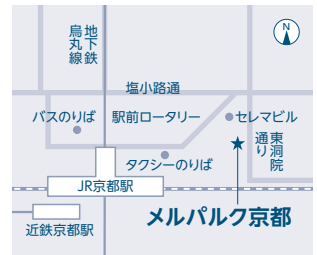

学部	試験日	出願期間	合格発表日	試験地
情報学部 薬学部 法学部 生物理工学部 経営学部 工学部 建築学部	令和3年 11/20(土)・21(日) [試験日自由選択]	令和3年 11/1(月)~11(木) (消印有効)	令和3年 12/1(水)	大阪・大阪北・東京・金沢・名古屋・名張・滋賀・京都・神戸・姫路・豊岡・和歌山・新宮・岡山・広島・徳島・高松・松山・高知・福岡
経済学部 理工学部 文芸学部 産業理工学部 総合社会学部	国際学部 農学部 産業理工学部 短期大学部	令和3年 11/1(月)~25(木) (消印有効)	令和3年 12/15(水)	※文芸学部:「実技」「小論文」「面接」 大阪でのみ実施
医学部	〈一次試験〉 令和3年 11/21(日) 〈二次試験〉 令和3年 12/5(日)	令和3年 11/1(月)~11(木) (消印有効)	〈一次試験〉 令和3年 12/1(水) 〈二次試験〉 令和3年 12/15(水)	〈一次試験〉 大阪・東京のみ実施 〈二次試験〉 大阪狭山のみ実施

詳しくは「入学試験要項」でご確認ください。

開催会場

詳しくは入試情報サイト(<https://kindai.jp>)でご確認ください。

神戸

10/2(土)

三宮研修センター 5階

神戸市中央区八幡通4-2-12

▶ JR「三ノ宮」駅中央口・西口、阪急「神戸三宮」駅東口、地下鉄「三宮」駅東出口4、阪神「神戸三宮」駅西口から徒歩約5分

京都

10/3(日)

メルパルク京都 5階

京都市下京区
東洞院通七条下ル東塩小路町676番13

▶ JR「京都」駅から徒歩約2分、近鉄「京都」駅から徒歩約5分、地下鉄「京都」駅から徒歩約1分

名古屋

10/9(土)

TKPガーデンシティ PREMIUM名駅西口 2階

愛知県名古屋市中村区則武1-6-3
ベルヴェオオフィス名古屋

▶ JR東海道本線「名古屋」駅から徒歩5分、近鉄名古屋線「近鉄名古屋」駅から徒歩5分、名鉄名古屋本線「名鉄名古屋」駅から徒歩5分、名古屋市営桜通線「名古屋」駅から徒歩5分、名古屋市営東山線「名古屋」駅から徒歩5分

大阪

10/16(土)

近畿大学東大阪キャンパス 20号館/21号館

東大阪市小若江3-4-1

▶ 近鉄大阪線「長瀬」駅から徒歩約10分、近鉄奈良線「八戸ノ里」駅から徒歩約20分