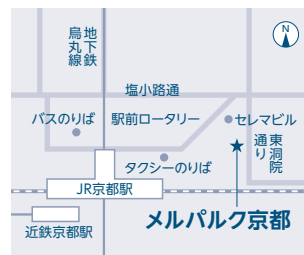

開催会場

神戸

10/2(土)

三宮研修センター 5階

神戸市中央区八幡通4-2-12

- ▶ JR「三ノ宮」駅中央口・西口、阪急「神戸三宮」駅東口、地下鉄「三宮」駅東出口4、阪神「神戸三宮」駅西口から徒歩約5分

京都

10/3(日)

メルパルク京都 5階

京都市下京区
東洞院通七条下ル東塩小路町676番13

- ▶ JR「京都」駅から徒歩約2分、近鉄「京都」駅から徒歩約5分、地下鉄「京都」駅から徒歩約1分

名古屋

10/9(土)

TKPガーデンシティ PREMIUM名駅西口 2階

愛知県名古屋市中村区則武1-6-3
ベルヴェオフィス名古屋

- ▶ JR東海道本線「名古屋」駅から徒歩5分、近鉄名古屋線「近鉄名古屋」駅から徒歩5分、名鉄名古屋本線「名鉄名古屋」駅から徒歩5分、名古屋市営桜通線「名古屋」駅から徒歩5分、名古屋市営東山線「名古屋」駅から徒歩5分

大阪

10/16(土)

近畿大学東大阪キャンパス 20号館/21号館

東大阪市小若江3-4-1

- ▶ 近鉄大阪線「長瀬」駅から徒歩約10分、近鉄奈良線「八戸ノ里」駅から徒歩約20分

東京

10/23(土)

TKP東京駅セントラル カンファレンスセンター 11階