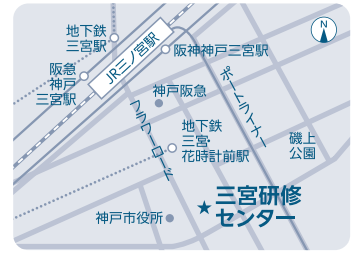

NEW 東大阪キャンパス限定! 特別企画のご案内 **総合型選抜入試相談ブース** 出願要件や選考方法のポイントを学部の入試担当者に直接相談していただけます。

開催日・会場

奈良 6/2	ホテル日航奈良 4階 羽衣の間	神戸 6/4	三宮研修センター 6階 601/605
大阪梅田 6/12	ヒルトン大阪 4階 金の間/銀の間	東大阪 6/15	近畿大学 東大阪キャンパス
京都 6/19	TKPガーデンシティ 京都タワーホテル 7階 橘/椿	和歌山 6/23	ホテルグランヴィア和歌山 6階 ル・グランA

学部

看護学部/法学部/経済学部/経営学部/理工学部/建築学部/薬学部/文芸学部/総合社会学部
国際学部/情報学部/農学部/医学部/生物理工学部/工学部/産業理工学部/短期大学部

近畿大学

受験生のための近大入試まるわかりセミナー

奈良 6/2(火)

ホテル日航奈良
4階 羽衣の間

奈良県奈良市三条本町8-1

▶ JR[奈良]駅西口直結、
近鉄[近鉄奈良]駅・[新大宮]駅から徒歩約12分

神戸 6/4(木)

三宮研修センター 6階
601 / 605

神戸市中央区八幡通4-2-12

▶ JR[三ノ宮駅]西口改札、阪急[神戸三宮駅]東口改札口、
阪神[神戸三宮駅]西口、地下鉄[三宮駅]東出口方面
から徒歩約5分

大阪梅田 6/12(金)

ヒルトン大阪
4階 金の間 / 銀の間

大阪市北区梅田1-8-8

▶ JR[大阪]駅から徒歩約2分、阪神[梅田]駅から徒歩約1分、
阪急[梅田]駅から徒歩約7分、大阪メトロ[西梅田]駅から
徒歩約1分、大阪メトロ[梅田]駅から徒歩約5分

東大阪 6/15(月)

近畿大学
東大阪キャンパス
実学ホール

東大阪市小若江3-4-1

▶ 近鉄大阪線[長瀬]駅から徒歩約10分、
近鉄奈良線[八戸ノ里]駅から徒歩約20分

京都 6/19(金)

TKPガーデンシティ
京都タワーホテル
7階 橋 / 椿

京都府京都市下京区烏丸通
七条下ル東塩小路町721-1

▶ JR・近鉄・地下鉄各線[京都]駅から徒歩2分