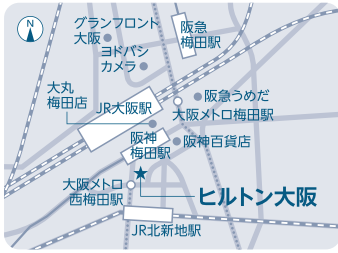

学部

看護学部/法学部/経済学部/経営学部/理工学部/建築学部/薬学部/文芸学部/総合社会学部
国際学部/情報学部/農学部/医学部/生物理工学部/工学部/産業理工学部/短期大学部

近畿大学

受験生のための近大入試まるわかりセミナー

奈良 6/2(火)

ホテル日航奈良
4階 羽衣の間

奈良県奈良市三条本町8-1

▶ JR[奈良]駅西口直結、
近鉄[近鉄奈良]駅・[新大宮]駅から徒歩約12分

神戸 6/4(木)

三宮研修センター 6階
601 / 605

神戸市中央区八幡通4-2-12

▶ JR[三ノ宮駅]西口改札、阪急[神戸三宮駅]東口改札口、
阪神[神戸三宮駅]西口、地下鉄[三宮駅]東出口方面
から徒歩約5分

大阪梅田 6/12(金)

ヒルトン大阪
4階 金の間 / 銀の間

大阪市北区梅田1-8-8

▶ JR[大阪]駅から徒歩約2分、阪神[梅田]駅から徒歩約1分、
阪急[梅田]駅から徒歩約7分、大阪メトロ[西梅田]駅から
徒歩約1分、大阪メトロ[梅田]駅から徒歩約5分

東大阪 6/15(月)

近畿大学
東大阪キャンパス
実学ホール

東大阪市小若江3-4-1

▶ 近鉄大阪線[長瀬]駅から徒歩約10分、
近鉄奈良線[八戸ノ里]駅から徒歩約20分

京都 6/19(金)

TKPガーデンシティ
京都タワーホテル
7階 橋 / 椿

京都府京都市下京区烏丸通
七条下ル東塩小路町721-1

▶ JR・近鉄・地下鉄各線[京都]駅から徒歩2分

和歌山 6/23(火)

ホテル
グランヴィア和歌山
6階 ル・グランA

和歌山市友田町5丁目18番地

▶ JR[和歌山]駅中央口から徒歩2分

近畿大学の情報を今すぐキャッチしよう!

近畿大学はさまざまな方法でニュースや入試情報を発信しています。
今すぐアクセスしていち早く近大情報を手に入れよう!

近畿大学
入試情報
サイト

今すぐ / 入試情報からキャンパスライフまで、
CHECK! / 受験生のための情報が満載!
<https://kindai.jp> 近大 入試 検索