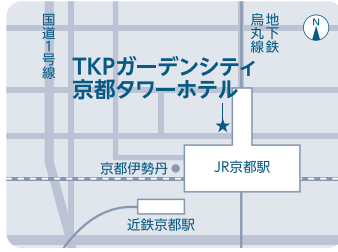

学部

看護学部/法学部/経済学部/経営学部/理工学部/建築学部/薬学部/文芸学部/総合社会学部
国際学部/情報学部/農学部/医学部/生物理工学部/工学部/産業理工学部/短期大学部

近畿大学

受験生のための近大入試まるわかりセミナー

奈良 6/2(火)

ホテル日航奈良
4階 羽衣の間

奈良県奈良市三条本町8-1

▶ JR[奈良]駅西口直結、
近鉄[近鉄奈良]駅・[新大宮]駅から徒歩約12分

神戸 6/4(木)

三宮研修センター 6階
601 / 605

神戸市中央区八幡通4-2-12

▶ JR[三ノ宮駅]西口改札、阪急[神戸三宮駅]東口改札口、
阪神[神戸三宮駅]西口、地下鉄[三宮駅]東出口方面
から徒歩約5分

大阪梅田 6/12(金)

ヒルトン大阪
4階 金の間 / 銀の間

大阪市北区梅田1-8-8

▶ JR[大阪]駅から徒歩約2分、阪神[梅田]駅から徒歩約1分、
阪急[梅田]駅から徒歩約7分、大阪メトロ[西梅田]駅から
徒歩約1分、大阪メトロ[梅田]駅から徒歩約5分

東大阪 6/15(月)

近畿大学
東大阪キャンパス
実学ホール

東大阪市小若江3-4-1

▶ 近鉄大阪線[長瀬]駅から徒歩約10分、
近鉄奈良線[八戸ノ里]駅から徒歩約20分

京都 6/19(金)

TKPガーデンシティ
京都タワーホテル
7階 橋 / 椿

京都府京都市下京区烏丸通
七条下ル東塩小路町721-1

▶ JR・近鉄・地下鉄各線[京都]駅から徒歩2分

和歌山 6/23(火)

ホテル
グランヴィア和歌山
6階 ル・グランA

和歌山市友田町5丁目18番地

▶ JR[和歌山]駅中央口から徒歩2分

近畿大学の情報を今すぐキャッチしよう!

近畿大学はさまざまな方法でニュースや入試情報を発信しています。
今すぐアクセスしていち早く近大情報を手に入れよう!

近畿大学
入試情報
サイト

今すぐ / 入試情報からキャンパスライフまで、
CHECK! / 受験生のための情報が満載!
<https://kindai.jp> 近大 入試 検索