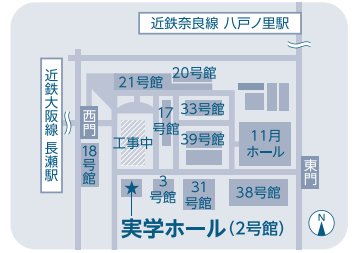

NEW 東大阪キャンパス限定! 特別企画のご案内 **総合型選抜入試相談ブース** 出願要件や選考方法のポイントを学部の入試担当者に直接相談していただけます。

開催日・会場

奈良 6/2	ホテル日航奈良 4階 羽衣の間	神戸 6/4	三宮研修センター 6階 601/605
大阪梅田 6/12	ヒルトン大阪 4階 金の間/銀の間	東大阪 6/15	近畿大学 東大阪キャンパス
京都 6/19	TKPガーデンシティ 京都タワーホテル 7階 橘/椿	和歌山 6/23	ホテルグランヴィア和歌山 6階 ル・グランA

学部

看護学部/法学部/経済学部/経営学部/理工学部/建築学部/薬学部/文芸学部/総合社会学部
国際学部/情報学部/農学部/医学部/生物理工学部/工学部/産業理工学部/短期大学部

近畿大学

受験生のための近大入試まるわかりセミナー

奈良 6/2(火)

ホテル日航奈良
4階 羽衣の間

奈良県奈良市三条本町8-1

▶ JR[奈良]駅西口直結、
近鉄[近鉄奈良]駅・[新大宮]駅から徒歩約12分

神戸 6/4(木)

三宮研修センター 6階
601 / 605

神戸市中央区八幡通4-2-12

▶ JR[三ノ宮駅]西口改札、阪急[神戸三宮駅]東口改札口、
阪神[神戸三宮駅]西口、地下鉄[三宮駅]東出口方面
から徒歩約5分

大阪梅田 6/12(金)

ヒルトン大阪
4階 金の間 / 銀の間

大阪市北区梅田1-8-8

▶ JR[大阪]駅から徒歩約2分、阪神[梅田]駅から徒歩約1分、
阪急[梅田]駅から徒歩約7分、大阪メトロ[西梅田]駅から
徒歩約1分、大阪メトロ[梅田]駅から徒歩約5分

東大阪 6/15(月)

近畿大学
東大阪キャンパス
実学ホール

東大阪市小若江3-4-1

▶ 近鉄大阪線[長瀬]駅から徒歩約10分、
近鉄奈良線[八戸ノ里]駅から徒歩約20分

京都 6/19(金)

TKPガーデンシティ
京都タワーホテル
7階 橋 / 椿

京都府京都市下京区烏丸通
七条下ル東塩小路町721-1

▶ JR・近鉄・地下鉄各線[京都]駅から徒歩2分