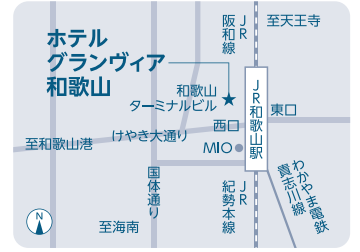

学部

看護学部/法学部/経済学部/経営学部/理工学部/建築学部/薬学部/文芸学部/総合社会学部
国際学部/情報学部/農学部/医学部/生物理工学部/工学部/産業理工学部/短期大学部

近畿大学

受験生のための近大入試まるわかりセミナー

奈良 6/2(火)

ホテル日航奈良
4階 羽衣の間

奈良県奈良市三条本町8-1

▶ JR[奈良]駅西口直結、
近鉄[近鉄奈良]駅・[新大宮]駅から徒歩約12分

神戸 6/4(木)

三宮研修センター 6階
601 / 605

神戸市中央区八幡通4-2-12

▶ JR[三ノ宮駅]西口改札、阪急[神戸三宮駅]東口改札口、
阪神[神戸三宮駅]西口、地下鉄[三宮駅]東出口方面
から徒歩約5分

大阪梅田 6/12(金)

ヒルトン大阪
4階 金の間 / 銀の間

大阪市北区梅田1-8-8

▶ JR[大阪]駅から徒歩約2分、阪神[梅田]駅から徒歩約1分、
阪急[梅田]駅から徒歩約7分、大阪メトロ[西梅田]駅から
徒歩約1分、大阪メトロ[梅田]駅から徒歩約5分

東大阪 6/15(月)

近畿大学
東大阪キャンパス
実学ホール

東大阪市小若江3-4-1

▶ 近鉄大阪線[長瀬]駅から徒歩約10分、
近鉄奈良線[八戸ノ里]駅から徒歩約20分

京都 6/19(金)

TKPガーデンシティ
京都タワーホテル
7階 橋 / 椿

京都府京都市下京区烏丸通
七条下ル東塩小路町721-1

▶ JR・近鉄・地下鉄各線[京都]駅から徒歩2分

和歌山 6/23(火)

ホテル
グランヴィア和歌山
6階 ル・グランA

和歌山市友田町5丁目18番地

▶ JR[和歌山]駅中央口から徒歩2分

近畿大学の情報を今すぐキャッチしよう!

近畿大学はさまざまな方法でニュースや入試情報を発信しています。
今すぐアクセスしていち早く近大情報を手に入れよう!

近畿大学
入試情報
サイト

今すぐ / 入試情報からキャンパスライフまで、
CHECK! / 受験生のための情報が満載!
<https://kindai.jp> 近大 入試 検索