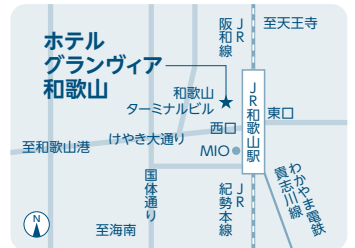

※新型コロナウイルス感染拡大状況により、実施形態等は変更する場合があります。

開催日・会場

奈良
5/31(日)
THE KASHIHARA 2階
明日香の間／浄御原の間

京都
6/3(木)
メルパルク京都
5階

神戸
6/8(日)
三宮研修センター
6階

大阪
6/14(日)
近畿大学
東大阪キャンパス

入試情報サイトで
オンライン
配信有

和歌山
6/22(日)
ホテルグランヴィア和歌山
6階 ル・グラン

受験生のための 近大入試 まるわかりセミナー

奈良 5/31(月)

THE KASHIHARA 2階
明日香の間／浄御原の間

橿原市久米町652番地の2
▶近鉄「橿原神宮前」駅東出口から徒歩約1分

京都 6/3(木)

メルパルク京都 5階

京都市下京区東洞院通七条下ル
東塩小路町676番13

▶JR「京都」駅から徒歩2分、近鉄「京都」駅から徒歩5分、地下鉄「京都」駅から徒歩1分

神戸 6/8(火)

三宮研修センター 6階

神戸市中央区八幡通4-2-12

▶JR「三ノ宮」駅中央口・西口、阪急「神戸三宮」駅東口、地下鉄「三宮」駅東出口4、阪神「神戸三宮」駅から徒歩5分

大阪 6/14(月)

近畿大学
東大阪キャンパス
実学ホール

入試情報サイトで
オンライン
配信有

東大阪府小若江3-4-1

▶近鉄大阪線「長瀬」駅から徒歩約10分、近鉄奈良線「八戸ノ里」駅から徒歩約20分

和歌山 6/22(火)

ホテルグランヴィア和歌山
6階 ル・グラン

和歌山市友田町5丁目18番地

▶JR「和歌山」駅中央口から徒歩2分

※新型コロナウイルス感染拡大状況により、実施形態等は変更する場合があります。

YouTubeで
公開中!

近大の全学科が
まるわかり!