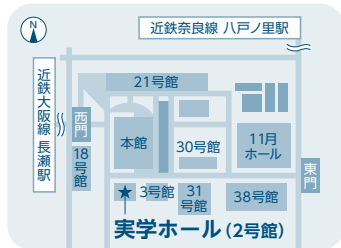

※新型コロナウイルス感染拡大状況により、実施形態等は変更する場合があります。

開催日・会場

奈良
5/31(日)
THE KASHIHARA 2階
明日香の間／浄御原の間

京都
6/3(木)
メルパルク京都
5階

神戸
6/8(日)
三宮研修センター
6階

大阪
6/14(日)
近畿大学
東大阪キャンパス

入試情報サイトで
オンライン
配信有

和歌山
6/22(日)
ホテルグランヴィア和歌山
6階 ル・グラン

受験生のための 近大入試 まるわかりセミナー

奈良 5/31(月)

THE KASHIHARA 2階
明日香の間／浄御原の間

橿原市久米町652番地の2
▶近鉄「橿原神宮前」駅東出口から徒歩約1分

京都 6/3(木)

メルパルク京都 5階

京都市下京区東洞院通七条下ル
東塩小路町676番13

▶JR「京都」駅から徒歩2分、近鉄「京都」駅から徒歩5分、地下鉄「京都」駅から徒歩1分

神戸 6/8(火)

三宮研修センター 6階

神戸市中央区八幡通4-2-12

▶JR「三ノ宮」駅中央口・西口、阪急「神戸三宮」駅東口、地下鉄「三宮」駅東出口4、阪神「神戸三宮」駅から徒歩5分

大阪 6/14(月)

近畿大学
東大阪キャンパス
実学ホール

入試情報サイトで
オンライン
配信有

東大阪府小若江3-4-1

▶近鉄大阪線「長瀬」駅から徒歩約10分、近鉄奈良線「八戸ノ里」駅から徒歩約20分

和歌山 6/22(火)

ホテルグランヴィア和歌山
6階 ル・グラン

和歌山市友田町5丁目18番地

▶JR「和歌山」駅中央口から徒歩2分

※新型コロナウイルス感染拡大状況により、実施形態等は変更する場合があります。

YouTubeで
公開中!

近大の全学科が
まるわかり!