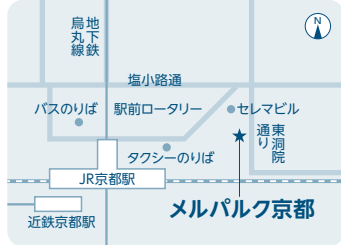

事前予約制 お申し込みはこちら

高校1・2年生、保護者の方もお気軽にご来場ください。

オンライン配信は予約不要! 近畿大学入試情報サイトでご視聴ください。

学部 | **NEW** 情報学部* / 法学部 / 経済学部 / 経営学部 / 理工学部 / 建築学部 / 薬学部 / 文芸学部 / 総合社会学部
国際学部 / 農学部 / 医学部 / 生物理工学部 / 工学部 / 産業理工学部 / 短期大学部

※情報学部2022年開設予定(設置届出予定)設置計画は予定であり、変更になる場合があります。

受験生のための 近大入試 まるわかりセミナー

奈良 5/31(月)

THE KASHIHARA 2階
明日香の間／浄御原の間

橿原市久米町652番地の2
▶近鉄「橿原神宮前」駅東出口から徒歩約1分

京都 6/3(木)

メルパルク京都 5階

京都市下京区東洞院通七条下ル
東塩小路町676番13

▶JR「京都」駅から徒歩2分、近鉄「京都」駅から徒歩5分、地下鉄「京都」駅から徒歩1分

神戸 6/8(火)

三宮研修センター 6階

神戸市中央区八幡通4-2-12

▶JR「三ノ宮」駅中央口・西口、阪急「神戸三宮」駅東口、地下鉄「三宮」駅東出口4、阪神「神戸三宮」駅から徒歩5分

大阪 6/14(月)

近畿大学
東大阪キャンパス
実学ホール

入試情報サイトで
オンライン
配信有

東大阪府小若江3-4-1

▶近鉄大阪線「長瀬」駅から徒歩約10分、近鉄奈良線「八戸ノ里」駅から徒歩約20分

和歌山 6/22(火)

ホテルグランヴィア和歌山
6階 ル・グラン

和歌山市友田町5丁目18番地

▶JR「和歌山」駅中央口から徒歩2分

※新型コロナウイルス感染拡大状況により、実施形態等は変更する場合があります。

YouTubeで
公開中!

近大の全学科が
まるわかり!