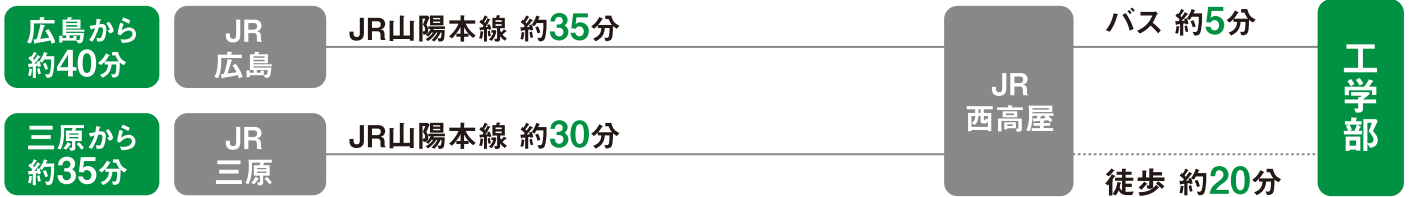

広島キャンパス

〒739-2116 広島県東広島市高屋うめの辺1 TEL:(082)434-7000

各主要駅からの経路・所要時間（目安）
乗り換え時間を含みません。

路線図