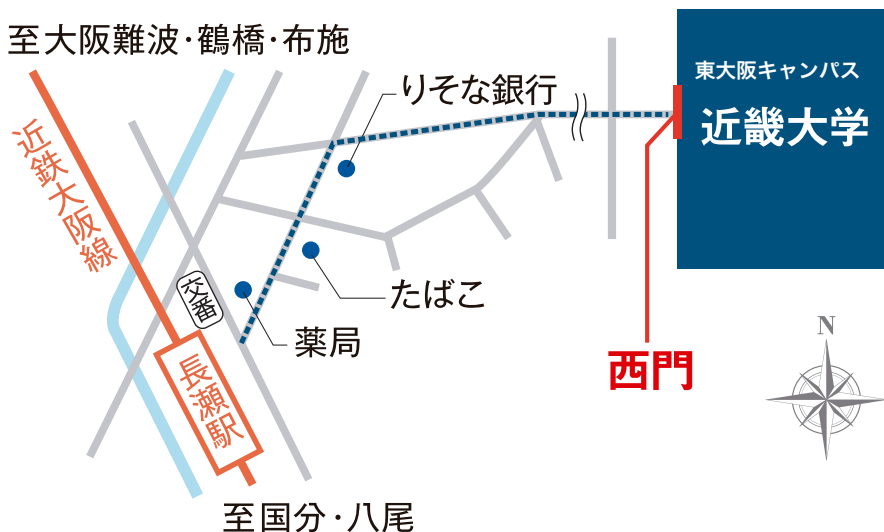

東大阪キャンパス

〒577-8502 大阪府東大阪市小若江3-4-1

TEL:(06)6730-1124(入学センター)

- 国際学部
- 法学部
- 経済学部
- 経営学部
- 理工学部
- 建築学部
- 薬学部
- 文芸学部
- 総合社会学部
- 短期大学部

各主要駅からの経路・所要時間（目安）
乗り換え時間を含みません。

東大阪キャンパス

近鉄大阪線「長瀬」駅からのアクセス

近鉄大阪線「長瀬」駅(近畿大学前)から徒歩約10分で大学西門。

※JR長瀬駅から大学西門までは、徒歩30分かかりますのでご注意ください。

近鉄奈良線「八戸ノ里」駅からのアクセス

近鉄大阪線「八戸ノ里」駅からバス約6分、徒歩約20分で東正門。

近鉄バス路線図