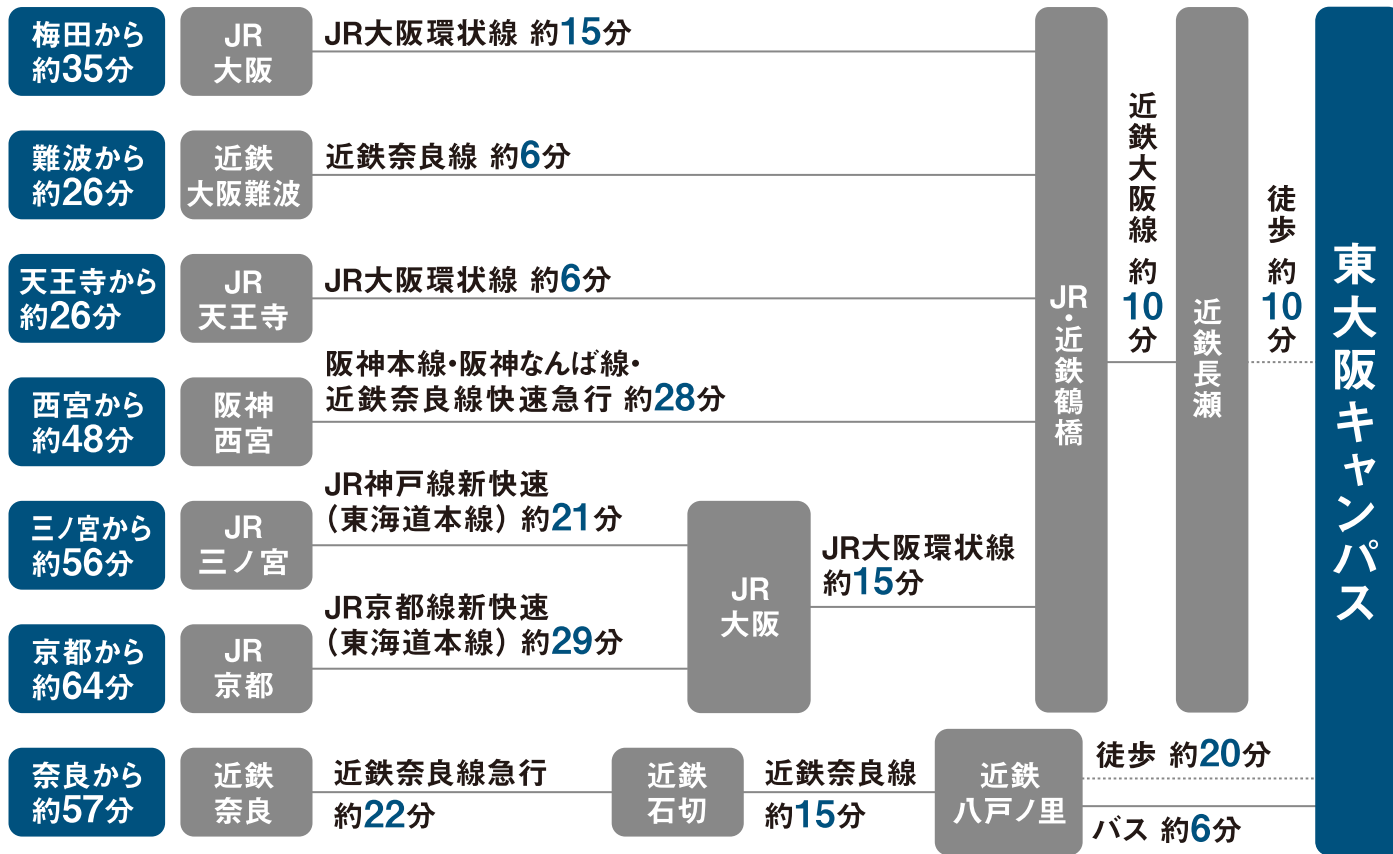

東大阪キャンパス

〒577-8502 大阪府東大阪市小若江3-4-1

TEL:(06)6730-1124(入学センター)

- 国際学部
- 法学部
- 経済学部
- 経営学部
- 理工学部
- 建築学部
- 薬学部
- 文芸学部
- 総合社会学部
- 短期大学部

各主要駅からの経路・所要時間（目安）
乗り換え時間を含みません。

東大阪キャンパス

近鉄大阪線「長瀬」駅からのアクセス

近鉄大阪線「長瀬」駅(近畿大学前)から徒歩約10分で大学西門。

※JR長瀬駅から大学西門までは、徒歩30分かかりますのでご注意ください。

近鉄奈良線「八戸ノ里」駅からのアクセス

近鉄大阪線「八戸ノ里」駅からバス約6分、徒歩約20分で東正門。

近鉄バス路線図