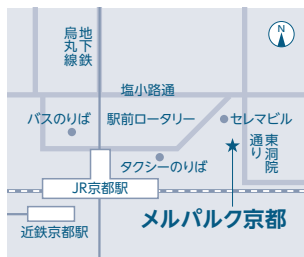

大阪南

10/7(土)

近畿大学東大阪キャンパス
11月ホール

東大阪市小若江3-4-1

▶近鉄大阪線「長瀬」駅から徒歩約10分、近鉄奈良線「八戸ノ里」駅から徒歩約20分

名古屋

10/8(日)

TKPガーデンシティ
PREMIUM名古屋駅前 13階

名古屋市中村区名駅3-26-8
KDX名古屋駅前ビル 13F

▶名古屋市営東山線・桜通線「名古屋」駅 ユニモールU2番出口から徒歩20秒、JR「名古屋」駅 桜通口から徒歩3分、近鉄「名古屋」駅から徒歩7分、名鉄「名古屋」駅から徒歩6分

京都

10/9(月)祝

メルパルク京都 5階

京都市下京区
東洞院通七条下ル東塩小路町676番13

▶JR「京都」駅から徒歩約2分、近鉄「京都」駅から徒歩約5分、地下鉄「京都」駅から徒歩約1分

神戸

10/9(月)祝

三宮研修センター
6階

神戸市中央区八幡通4-2-12

▶JR「三ノ宮」駅中央口・西口、阪急「神戸三宮」駅東口、地下鉄「三宮」駅東出口4、阪神「神戸三宮」駅西口から徒歩約5分

出願受付
予備校講師
相談コーナー

大阪北

11/3(金)祝